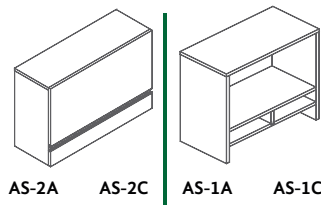

- Unidad de credenza bajo cubierta.

- Unidad de credenza lateral.

LINEA SIMM

- Módulo de 4 usuarios con credenza individual.

CLAVE **4IAC101-4C0** 300X240 CM
4IBC101-4C0 300X300 CM

- Archivo sobre credenza.