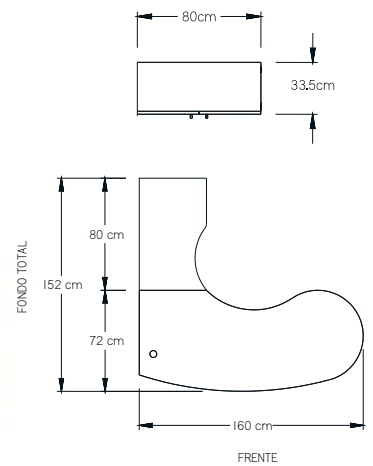

- Conjunto Operativo Drop.
- Librero 2 puertas bajas.