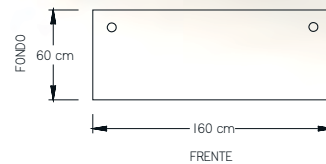

• Escritorio Valka de 160 cm sin tapas.