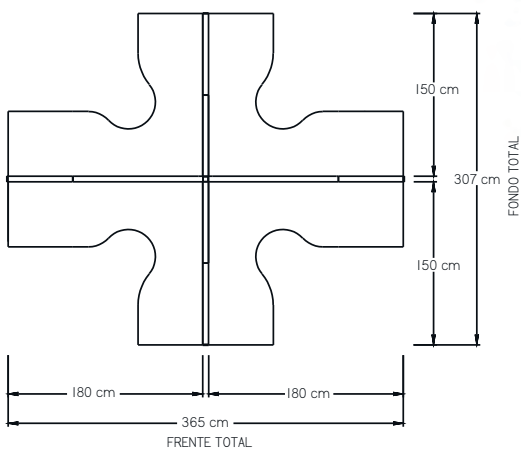

- Módulo operativo 2 usuarios con mamparas doble ducto.