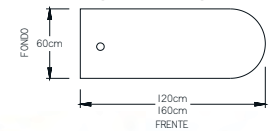

- Conjunto Operativo Valka.
- Archivero horizontal 4 gavetas.

LÍNEA VALKA

• Escritorio Valka "L" de 120 cm con tapas.

• Escritorio Valka "L" de 150 cm sin tapas.

• Escritorio Recto Valka con 1 pedestal.

• Escritorio Valka Bala con tapas (izquierdo).

• Escritorio Valka de 80 cm con tapas.

• Escritorio Valka de 160 cm sin tapas.

• Escritorio Valka de 120 cm con tapas.

LINEA DROP

- Conjunto Ejecutivo Drop, librero de sobreponer modelo "B".

- Con librero de sobreponer modelo "A"