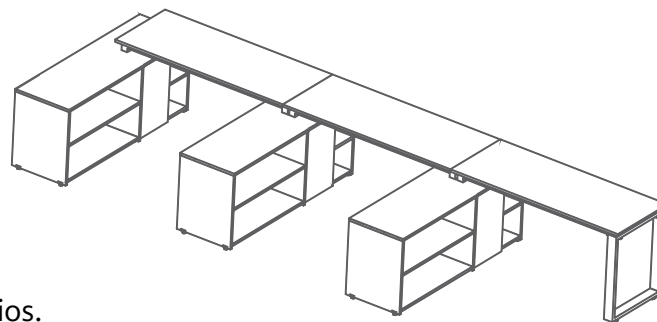

- Módulo de 3 usuarios.

CLAVE
3IAA200-1C0
150X384 CM