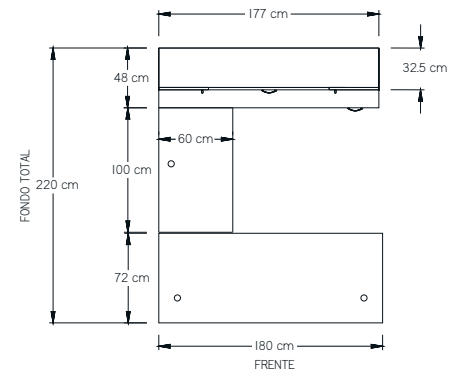

LÍNEA VALKA

- Conjunto Ejecutivo Valka, librero de sobreponer modelo "B".