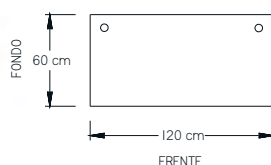

• Escritorio Valka de 120 cm con tapas.