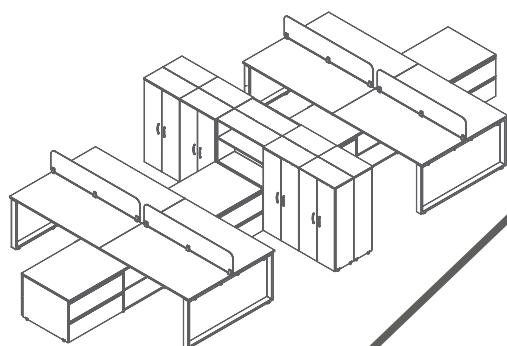

CLAVE MODULO
8BBC101-4C0
CLAVE LIBRERO
8L2A-0D1
320X660 CM

- Módulo de 4 usuarios.