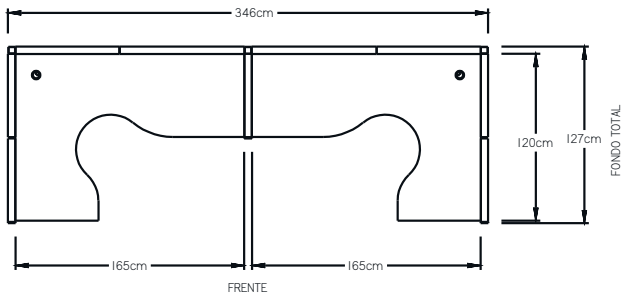

LÍNEA SMART

- Módulo operativo 2 usuarios con mamparas doble ducto.