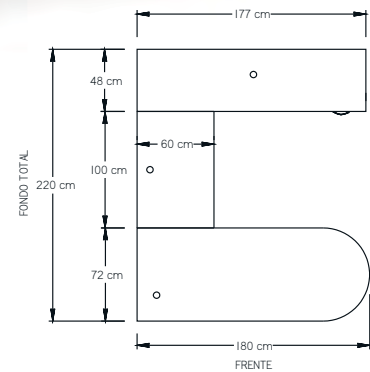

- Conjunto Semi-Ejecutivo Bala.