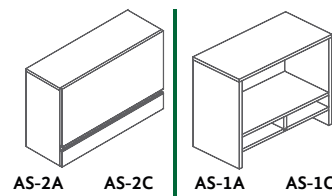

DUCTO PASACABLE

- Módulo de 8 usuarios con libreros centrales.

CLAVE MODULO
8BBC101-4C0
 CLAVE LIBRERO
8L2A-0D1
 320X660 CM

- Módulo de 4 usuarios.

CLAVE **4BAC121-1C2** 300X240 CM

- Archivo sobre credenza.

- Unidad de credenza bajo cubierta.

- Unidad de credenza lateral.

LINEA SIMM

- Módulo de 4 usuarios con credenza individual.

CLAVE **4IAC101-4C0** 300X240 CM
4IBC101-4C0 300X300 CM

- Archivo sobre credenza.