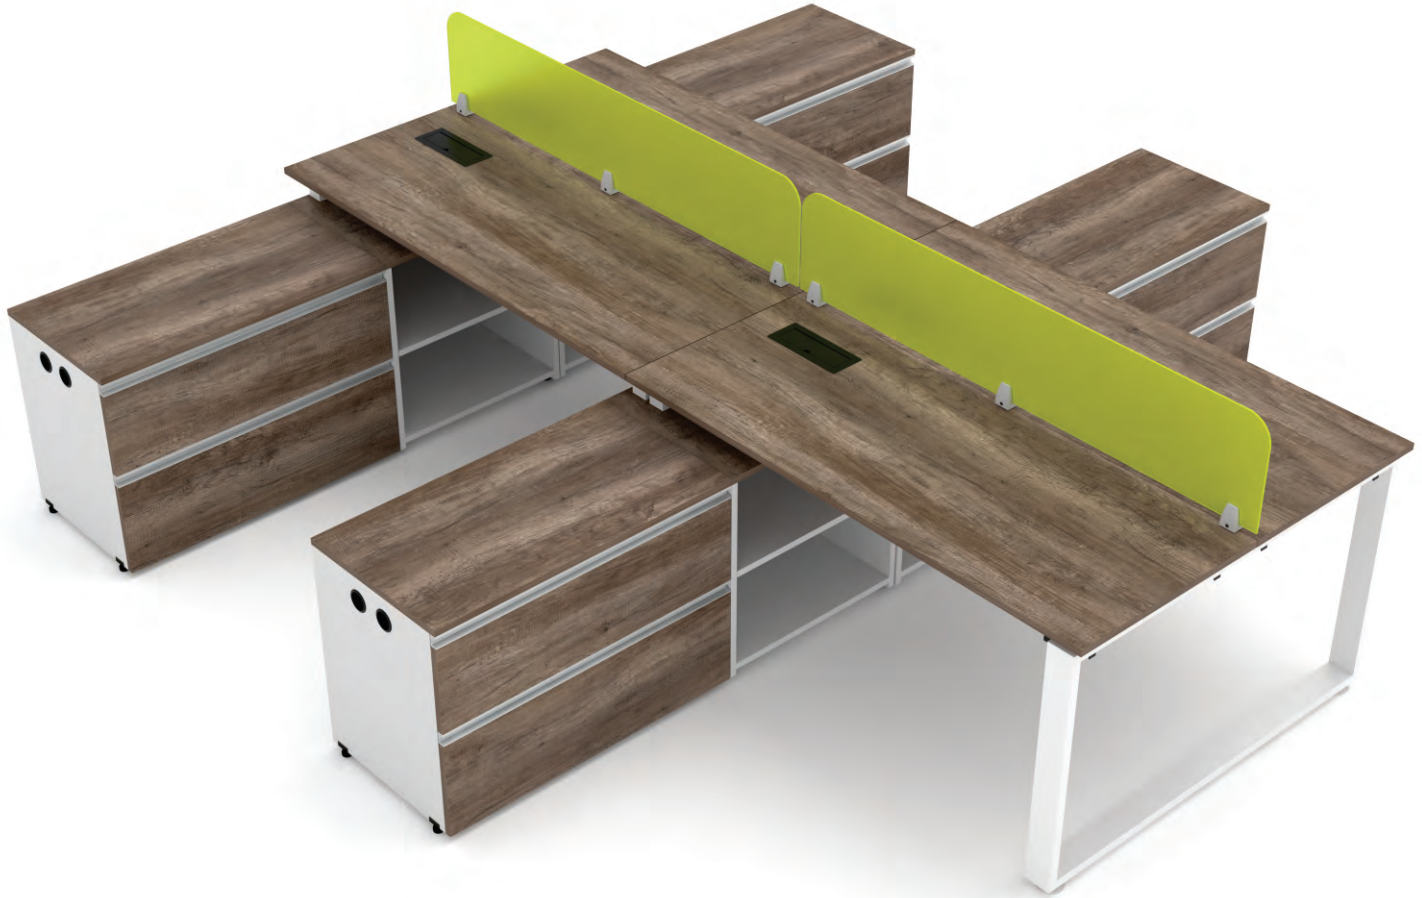

SIMMEX
MOBILIARIO DE OFICINA S.A. DE C.V.

SIMMEX MOBILIARIO DE OFICINA S.A. DE C.V.
Calle Leona Vicario Mz 34 Lt 25,
Col. San Pedro Atzompa, Tecámac
Estado de México C.P. 55771

TELS. (55) 5025 9702 / 5938 7112
ventas@simmex.mx

www.simmex.mx