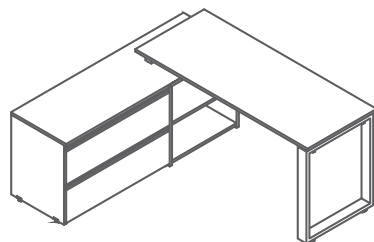

- Unidad de credenza bajo cubierta.

- Unidad de credenza lateral.

- Módulo de 3 usuarios.

CLAVE
3IAA200-1C0
 150X384 CM

- Escritorio operativo.

CLAVE
1IAA100-4C0

- Escritorio operativo con archivo sobre credenza.