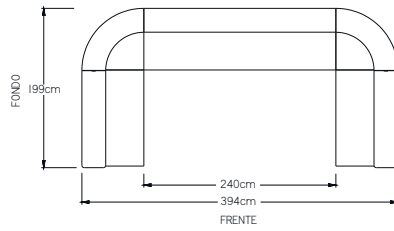

RECEPCIONES SMART

- Recepción Smart modelo 1.

- Recepción Smart modelo 2.

RECEPCIONES SMART

- Recepción Smart modelo 3.

- Recepción Smart modelo 4.

Mamparas Rectas Smart				Mamparas Radiales Smart
60 CM DE ANCHO Alturas (cm) 200 - 180 - 160 - 130 - 120 - 107	75 CM DE ANCHO Alturas (cm) 200 - 180 - 160 - 130 - 120 - 107	90 CM DE ANCHO Alturas (cm) 200 - 180 - 160 - 130 - 120 - 107	120 CM DE ANCHO Alturas (cm) 200 - 180 - 160 - 130 - 120 - 107	60 CM DE ANCHO Alturas (cm) 200 - 180 - 160 - 130 - 120 - 107
DOBLE DUCTO 				
UN DUCTO 				
SIN DUCTOS 				Poste unión cuadrado 
MEDIA VENTANA, DOBLE DUCTO 				Poste unión triangular 
VENTANA COMPLETA, UN DUCTO 				Poste remate 
MÉNULAS Y ACCESORIOS				
Placa unión 	Recta doble de 16" 	Recta de 16" 	Para recepción 	Para recepción doble 
Para colgante 	Entrepaño a mampara 30x17 	Lateral 	Entrepaño a pared 30x17 	Colgante a pared 
Juego	Juego	Izq. o der.	Juego	Juego
Soporte cubierta pedestal Frente: 40 Fondo: 48 y 60 Alto: 73 	Soporte cubierta pata 	Lateral pedestal 	Colgante Anchos: 60, 75, 90, 120 	