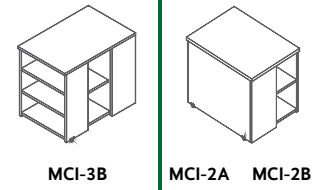

- Unidad de credenza lateral.