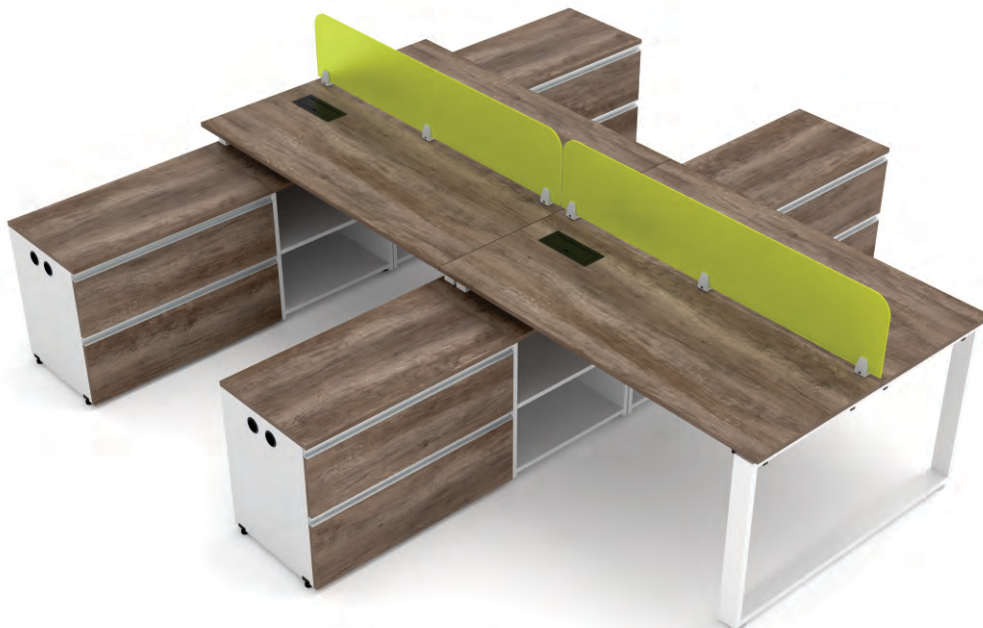

- Unidad de credenza bajo cubierta.

- Unidad de credenza lateral.

LINEA SIMM

- Módulo de 4 usuarios con credenza individual.

CLAVE **4IAC101-4C0** 300X240 CM
4IBC101-4C0 300X300 CM

- Archivo sobre credenza.