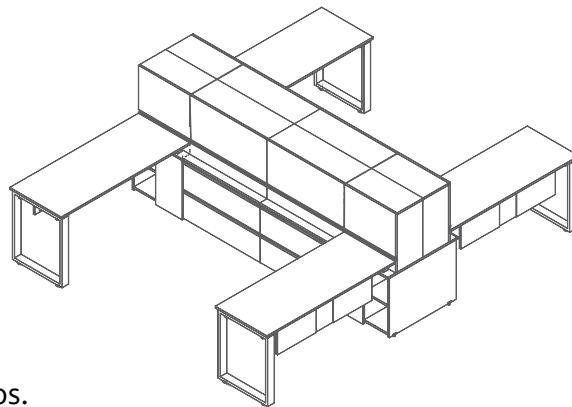

- Unidad de credenza lateral.

MLB-1A MLB-4A

CLAVE
4BAA220-4C2

- Módulo de 4 usuarios.
- Módulo de 2 usuarios.

CLAVE
2BA102-4C0
150X240 CM

- Módulo de 4 usuarios.

CLAVE LIBRERO
8B11A2-1D2

CLAVE MODULO
4BB202-1C0
300X380 CM