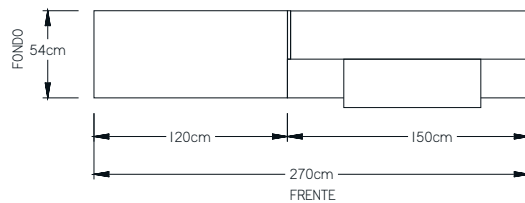

- Mesa de Juntas 120x360 cm.

- Mesa de Juntas 150x360 cm.

RECEPCIONES LOGAN

- Recepción Logan.

- Recepción Logan con lateral.

- Opciones de Modulación.

CENTROS DE TRABAJO

- Centro de trabajo Logan
4 usuarios con pedestales,
mini mamparas de acrílico.