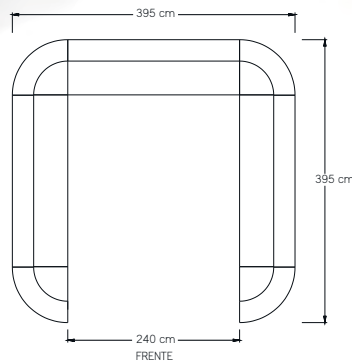

RECEPCIONES SMART

- Recepción Smart modelo 1.

- Recepción Smart modelo 2.

RECEPCIONES SMART

- Recepción Smart modelo 3.

- Recepción Smart modelo 4.

Mamparas Rectas Smart				Mamparas Radiales Smart
60 CM DE ANCHO Alturas (cm) 200 - 180 - 160 - 130 - 120 - 107	75 CM DE ANCHO Alturas (cm) 200 - 180 - 160 - 130 - 120 - 107	90 CM DE ANCHO Alturas (cm) 200 - 180 - 160 - 130 - 120 - 107	120 CM DE ANCHO Alturas (cm) 200 - 180 - 160 - 130 - 120 - 107	60 CM DE ANCHO Alturas (cm) 200 - 180 - 160 - 130 - 120 - 107
DOBLE DUCTO 				
UN DUCTO 				
SIN DUCTOS 				Poste unión cuadrado 
MEDIA VENTANA, DOBLE DUCTO 				Poste unión triangular 
VENTANA COMPLETA, UN DUCTO 				Poste remate 
MÉNULAS Y ACCESORIOS				
Placa unión 	Recta doble de 16" 	Recta de 16" 	Para recepción 	Para recepción doble 
Para colgante 	Entrepaño a mampara 30x17 	Lateral 	Entrepaño a pared 30x17 	Colgante a pared 
Juego	Juego	Izq. o der.	Juego	Juego
Soporte cubierta pedestal Frente: 40 Fondo: 48 y 60 Alto: 73 	Soporte cubierta pata 	Lateral pedestal 	Colgante Anchos: 60, 75, 90, 120 	