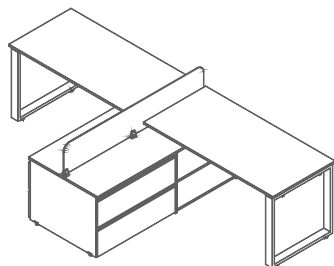

- Unidad de credenza lateral.

MLB-1A MLB-4A

CLAVE
4BAA220-4C2

- Módulo de 4 usuarios.
- Módulo de 2 usuarios.

CLAVE
2BA102-4C0
150X240 CM

- Módulo de 4 usuarios.

CLAVE LIBRERO
8B11A2-1D2

CLAVE MODULO
4BB202-1C0
300X380 CM