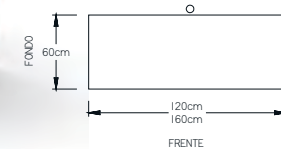

- Conjunto Operativo Valka.
- Archivero horizontal 4 gavetas.

LÍNEA VALKA

• Escritorio Valka "L" de 120 cm con tapas.

• Escritorio Valka "L" de 150 cm sin tapas.

• Escritorio Recto Valka con 1 pedestal.

• Escritorio Valka Bala con tapas (izquierdo).