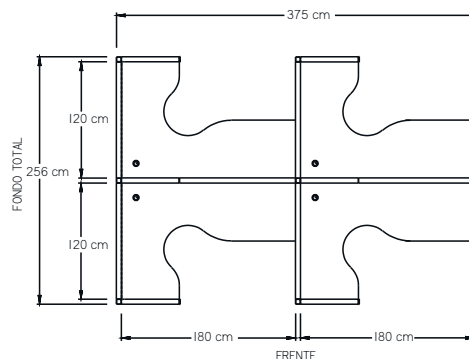

Smart es una línea de elegantes e innovadores diseños de mamparas que optimizan cualquier espacio, adaptándose a las necesidades de privacidad y comunicación que requieren las empresas modernas. Nuestras mamparas están diseñadas para agilizar la instalación de electricidad, voz y datos ya que cuenta con ductos de fácil acceso para cableado, además tiene una preparación para colocar el contacto que más le convenga a cada usuario.

- Módulo Operativo 4 usuarios con mamparas mixtas (doble ducto y media ventana).

Contamos con 5 líneas, cada una con diferentes características para adaptarnos a cualquier necesidad:

- **DOBLE DUCTO**

Cuenta con un ducto sobre la cubierta y otro como zoclo a ras de piso para la instalación de nodos o contactos, en la parte inferior y media del espacio de trabajo. Esta mampara tiene como acabado principal dos paneles tapizados en tela entre cada ducto y el marco perimetral de la mampara.

- **UN DUCTO**

Cuenta con un ducto como zoclo a ras de piso para la instalación de nodos o contactos en la parte inferior del espacio de trabajo. Esta mampara tiene como acabado principal un panel tapizado en tela entre el ducto y el perímetro del marco de la mampara.

- **SIN DUCTO:**

Esta mampara tiene como acabado principal un panel tapizado en tela, interior a todo el perímetro del marco de la mampara.

- **DOBLE DUCTO, MEDIA VENTANA**

Cuenta con un ducto sobre la cubierta y otro como zoclo a ras de piso para la instalación de nodos o contactos, en la parte inferior y media del espacio de trabajo. Esta mampara tiene una ventana de policarbonato en la parte superior que permite la transmisión de luz uniforme, para crear espacios interiores con agradable luz difusa y en la parte inferior dos paneles tapizados en tela entre cada ducto.

- **UN DUCTO VENTANA COMPLETA**

Cuenta con un ducto como zoclo a ras de piso para la instalación de nodos o contactos en la parte inferior del espacio de trabajo. Esta mampara tiene como acabado principal una ventana de policarbonato que permite la transmisión de luz uniforme, para crear espacios interiores con agradable luz difusa.