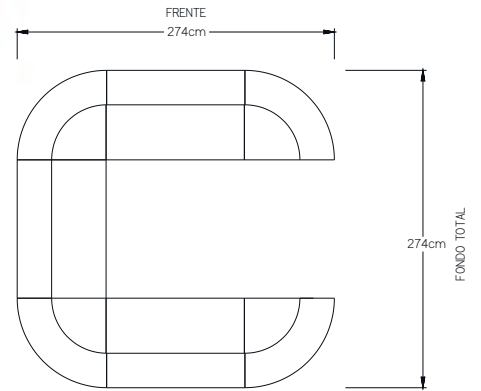

LÍNEA SMART

- Módulo operativo 2 usuarios con mamparas doble ducto.

- Módulo operativo 2 usuarios con mamparas doble ducto.

- Módulo call center 3 usuarios con mamparas de media ventana.

- Módulo call center 2 usuarios con mamparas doble ducto.

RECEPCIONES SMART

- Recepción Smart modelo 1.

- Recepción Smart modelo 2.

RECEPCIONES SMART

- Recepción Smart modelo 3.

- Recepción Smart modelo 4.

Mamparas Rectas Smart				Mamparas Radiales Smart
60 CM DE ANCHO Alturas (cm) 200 - 180 - 160 - 130 - 120 - 107	75 CM DE ANCHO Alturas (cm) 200 - 180 - 160 - 130 - 120 - 107	90 CM DE ANCHO Alturas (cm) 200 - 180 - 160 - 130 - 120 - 107	120 CM DE ANCHO Alturas (cm) 200 - 180 - 160 - 130 - 120 - 107	60 CM DE ANCHO Alturas (cm) 200 - 180 - 160 - 130 - 120 - 107
DOBLE DUCTO 				
UN DUCTO 				
SIN DUCTOS 				Poste unión cuadrado 
MEDIA VENTANA, DOBLE DUCTO 				Poste unión triangular 
VENTANA COMPLETA, UN DUCTO 				Poste remate 
MÉNULAS Y ACCESORIOS				
Placa unión 	Recta doble de 16" 	Recta de 16" 	Para recepción 	Para recepción doble 
Para colgante 	Entrepaño a mampara 30x17 	Lateral 	Entrepaño a pared 30x17 	Colgante a pared 
Juego	Juego	Izq. o der.	Juego	Juego
Soporte cubierta pedestal Frente: 40 Fondo: 48 y 60 Alto: 73 	Soporte cubierta pata 	Lateral pedestal 	Colgante Anchos: 60, 75, 90, 120 	