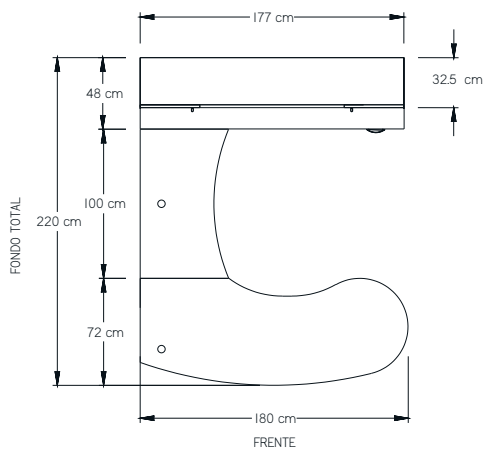

• Escritorio Valka de 80 cm con tapas.

• Escritorio Valka de 160 cm sin tapas.

• Escritorio Valka de 120 cm con tapas.

LINEA DROP

- Conjunto Ejecutivo Drop, librero de sobreponer modelo "B".

- Con librero de sobreponer modelo "A"

LÍNEA DROP

- Conjunto Semi-Ejecutivo Drop

- Conjunto Operativo Drop.
- Librero 2 puertas bajas.

LÍNEA BALA

- Conjunto Ejecutivo Bala, librero de sobreponer modelo "B".

- Con librero de sobreponer modelo "A"