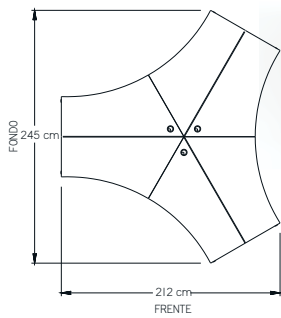

CENTROS DE TRABAJO

- Centro de trabajo Sirion 3 usuarios, mini mamparas de acrílico.