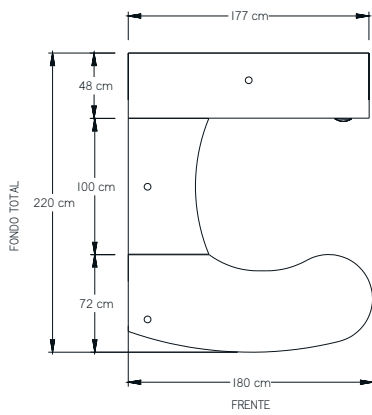

LÍNEA DROP

- Conjunto Semi-Ejecutivo Drop