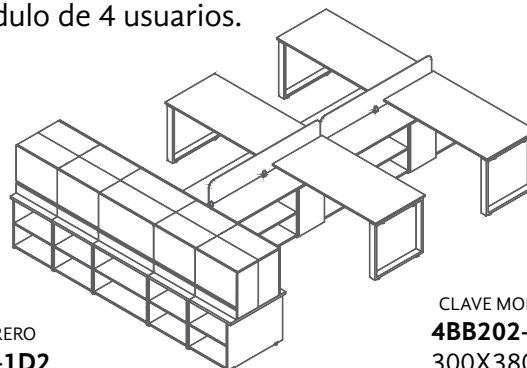

- Unidad de credenza lateral.

MLB-1A MLB-4A

CLAVE
4BAA220-4C2

- Módulo de 4 usuarios.
- Módulo de 2 usuarios.

CLAVE
2BA102-4C0
150X240 CM

- Módulo de 4 usuarios.

CLAVE LIBRERO
8B11A2-1D2

CLAVE MODULO
4BB202-1C0
300X380 CM