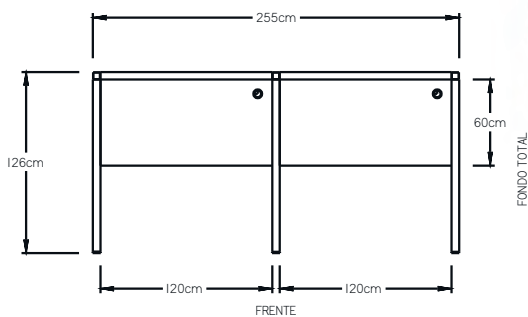

RECEPCIONES SMART

- Recepción Smart modelo 1.

- Recepción Smart modelo 2.

RECEPCIONES SMART

- Recepción Smart modelo 3.

- Recepción Smart modelo 4.

Mamparas Rectas Smart				Mamparas Radiales Smart
60 CM DE ANCHO Alturas (cm) 200 - 180 - 160 - 130 - 120 - 107	75 CM DE ANCHO Alturas (cm) 200 - 180 - 160 - 130 - 120 - 107	90 CM DE ANCHO Alturas (cm) 200 - 180 - 160 - 130 - 120 - 107	120 CM DE ANCHO Alturas (cm) 200 - 180 - 160 - 130 - 120 - 107	60 CM DE ANCHO Alturas (cm) 200 - 180 - 160 - 130 - 120 - 107
DOBLE DUCTO 				
UN DUCTO 				
SIN DUCTOS 				Poste unión cuadrado 
MEDIA VENTANA, DOBLE DUCTO 				Poste unión triangular 
VENTANA COMPLETA, UN DUCTO 				Poste remate 
MÉNULAS Y ACCESORIOS				
Placa unión 	Recta doble de 16" 	Recta de 16" 	Para recepción 	Para recepción doble 
Para colgante 	Entrepaño a mampara 30x17 	Lateral 	Entrepaño a pared 30x17 	Colgante a pared 
Juego	Juego	Izq. o der.	Juego	Juego
Soporte cubierta pedestal Frente: 40 Fondo: 48 y 60 Alto: 73 	Soporte cubierta pata 	Lateral pedestal 	Colgante Anchos: 60, 75, 90, 120 	