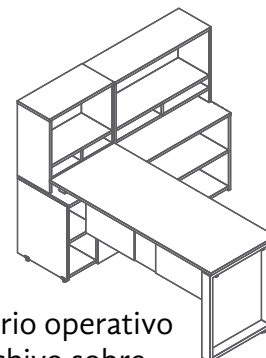

- Unidad de credenza bajo cubierta.

- Unidad de credenza lateral.

- Módulo de 3 usuarios.

CLAVE
3IAA200-1C0
 150X384 CM

- Escritorio operativo.

CLAVE
1IAA100-4C0

- Escritorio operativo con archivo sobre credenza.