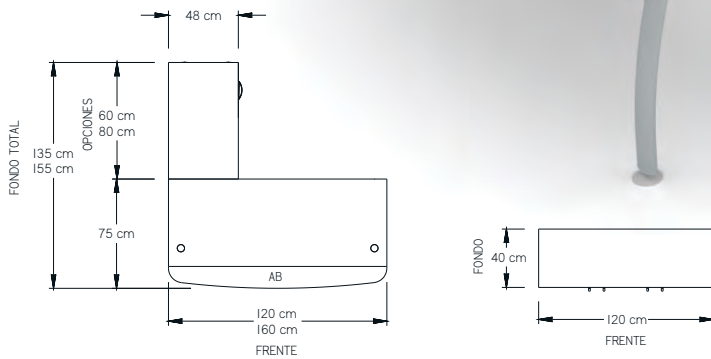

- Conjunto Ejecutivo Citigo, librero de sobreponer modelo "A" y península.
- Librero 4 puertas.

- Con librero de sobreponer modelo "B"

LÍNEA CITIGO

- Conjunto Operativo Citigo.
- Credenza modular 24.

- Escritorio Recto Citigo.
- Archivero horizontal 2 gavetas.

- Conjunto Ejecutivo Delta, librero de sobreponer modelo "B".

- Con librero de sobreponer modelo "A"

- Conjunto Operativo Delta.

LÍNEA SIRION

- Conjunto Ejecutivo Sirion, librero de sobreponer modelo "B".